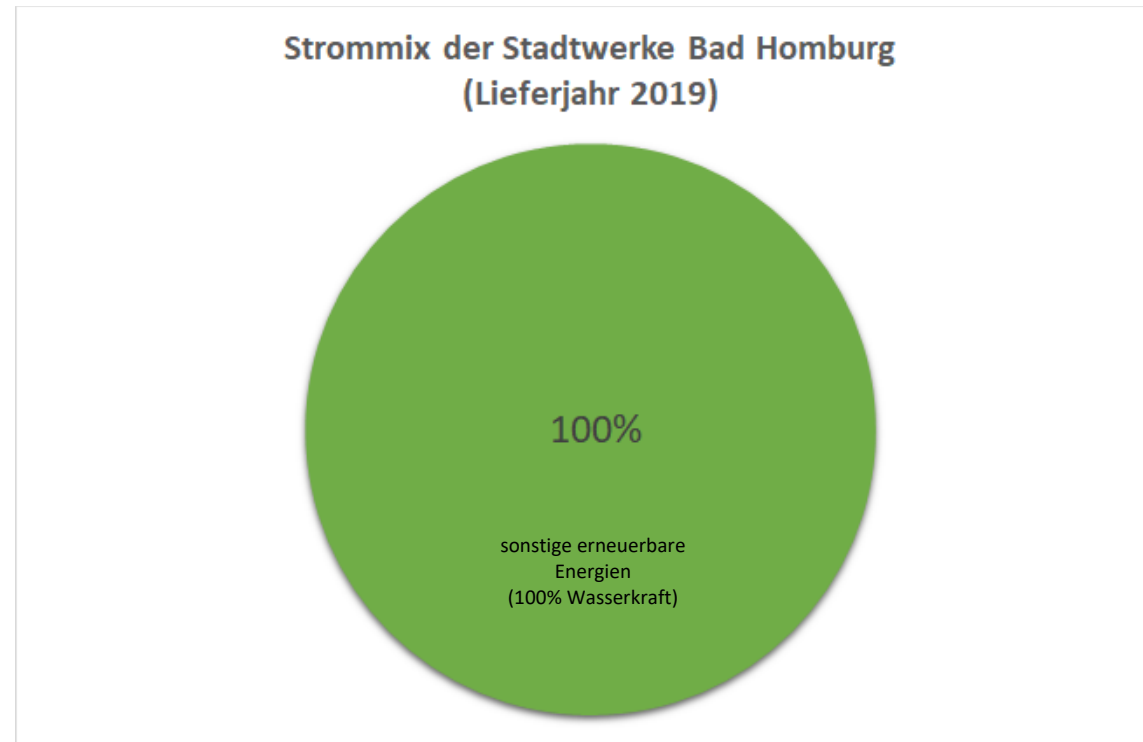

Stromkennzeichnung der Stromlieferung 2019 der Stadtwerke Bad Homburg v. d. Höhe

Umweltauswirkungen
Grünstrom-Mix
Stadtwerke Bad Homburg

CO²-Emissionen
In g/kWh

0

Radioaktiver Abfall
In g/kWh

0