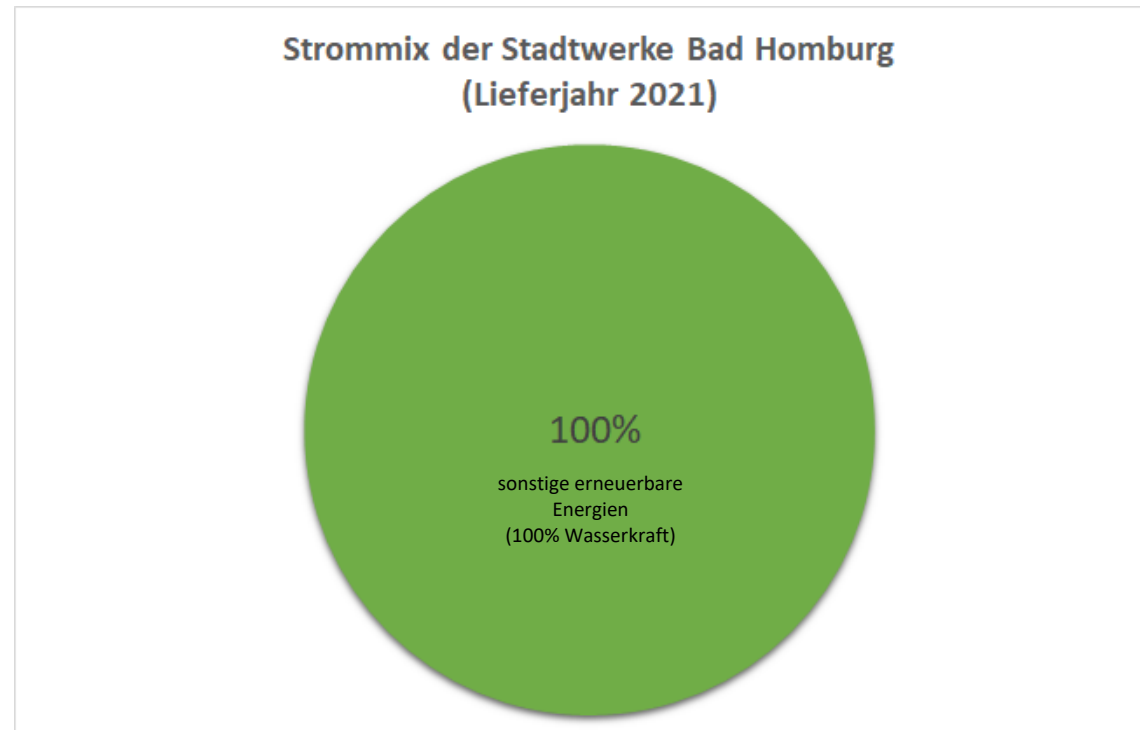

Stromkennzeichnung der Stromlieferung 2021 der Stadtwerke Bad Homburg v. d. Höhe

Umweltauswirkungen
Grünstrom-Mix
Stadtwerke Bad Homburg

CO²-Emissionen
In g/kWh

0

Radioaktiver Abfall
In g/kWh

0